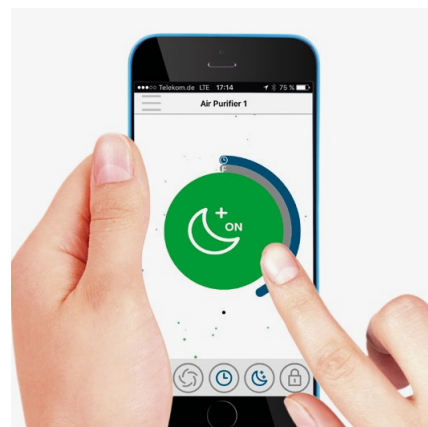

## Opis produktu

AP140 PRO to profesjonalny oczyszczacz powietrza z wysokowydajnym wielowarstwowym filtrem 360°. Filtruje zanieczyszczenia, takie jak kurz, cząstki stałe (PM10, PM2,5 i drobne cząstki), alergeny i roztocza, patogeny, takie jak bakterie i zarodniki pleśni, a także dym papierosowy z powietrza w pomieszczeniach. Oprócz dołączonego filtra cząstek 360°, opcjonalnie dostępna jest wysokiej jakości wkładka z węgla aktywnego, która skutecznie usuwa opary i toksyny chemiczne oraz zapachy. Można go łatwo zintegrować z filtrem cząstek 360° AP140 PRO. Wysokiej jakości panel sterowania umożliwia wybór trybu pracy pomiędzy auto/ręczny/turbo. W trybie automatycznym AP140 PRO stale monitoruje jakość powietrza za pomocą inteligentnej technologii zastosowanej w czujnikach i automatycznie kontroluje moc. W trybie turbo AP140 PRO oczyszcza powietrze w pomieszczeniu w krótkim czasie. Oprócz regulacji automatycznej i trybu turbo, prędkość wentylatora można regulować ręcznie w 3 poziomach, lub można wybrać cichy tryb nocny. Funkcję timera można ustawić tak, aby działała w trybie „start timera” lub w trybie „stop timer”. Dalsze funkcje, takie jak funkcja blokady, stan filtra lub możliwość dostosowania trybu automatycznego, można obsługiwać za pomocą dedykowanej aplikacji „IDEAL AIR PRO”. AP140 PRO automatycznie poinformuje Cię, kiedy należy wymienić filtr 360°. Filtr 360° należy wymieniać średnio po 12 miesiącach, w zależności od intensywności użytkowania. Urządzenie jest na kółkach, dlatego jest w pełni mobilne.

# IDEAL

#### WYSOKIEJ JAKOŚCI PANEL STEROWANIA

Umożliwia sterowanie w intuicyjny i wygodny sposób. Funkcje: włącz/wyłącz, tryb automatyczny/ręczny/turbo, timer, tryb nocny.

#### JAKOŚĆ POWIETRZA OKREŚLONA ZA POMOCĄ KOLORÓW

Aktualna jakość powietrza jest wskazywana za pomocą trójkolorowej diody LED. W zależności od jakości powietrza, w trybie automatycznym, inteligentny procesor kontroluje wydajność oczyszczania i kontroluje filtry.