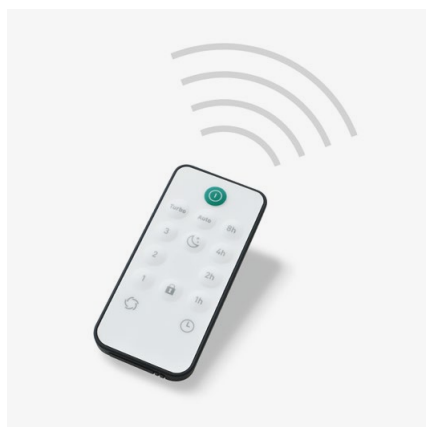

PILOT

AP140 PRO można również łatwo kontrolować za pomocą pilota. Jest magnetyczny – dla praktycznego przechowywania.