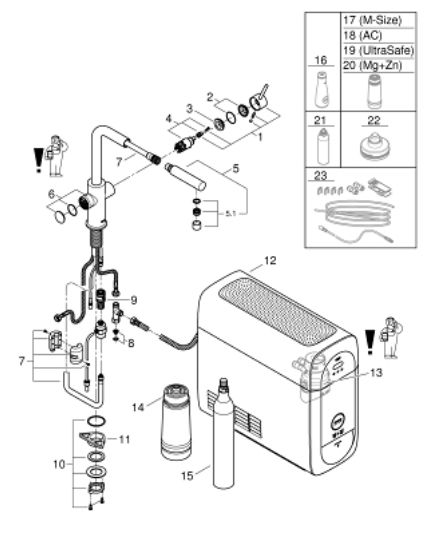

31 539 000 GROHE BLUE HOME ZESTAW STARTOWY Z WYCIĄGANĄ WYLEWKĄ W KSZTAŁCIE L

ELEMENTY ZAMIENNE, września 2021 – now

- 1: dźwignia kompletna (Numer zamówienia 46957000)
 - 2: nakładka (Numer zamówienia 46581000)
 - 3: pierścień mocujący (Numer zamówienia 07419000)
 - 4: Głowica (Numer zamówienia 46580000)
 - 5: prysznic zlewozmywakowy (Numer zamówienia 46999000)
 - 5.1: Perlator (Numer zamówienia 48194000)
 - 6: Jednostka sterująca (Numer zamówienia 46958000)
 - 7: Hose for pull-out shower (Numer zamówienia 48378000)
 - 8: sitko (Numer zamówienia 47576000)
 - 9: szybkozłączka (Numer zamówienia 46315000)
 - 10: Zestaw mocowań (Numer zamówienia 48384000)
 - 11: Płyta stabilizująca (Numer zamówienia 05334000)
 - 12: Jednostka chłodząca (Numer zamówienia 40711001)
 - 13: Głowica filtra (Numer zamówienia 48344000)
 - 14: Filtr w rozmiarze S (Numer zamówienia 40404001)
 - 15: Zestaw startowy butli CO₂ 425 g (4 sztuki) (Numer zamówienia 40422000)
 - 16: Szklana karafka z korkiem (Numer zamówienia 40405001)*
 - 17: Filtr w rozmiarze M (Numer zamówienia 40430001)*
 - 18: Filtr z węglem aktywnym (Numer zamówienia 40547001)*
 - 19: Filtr UltraSafe (Numer zamówienia 40575002)*
 - 20: Filtr Magnez + Cynk (Numer zamówienia 40691002)*
 - 21: Wkład czyszczący (Numer zamówienia 40434001)*
 - 22: Adapter czyszczący (Numer zamówienia 40694000)*
 - 23: Zestaw przedłużek (Numer zamówienia 40843000)*
- Aksesoria opcjonalne