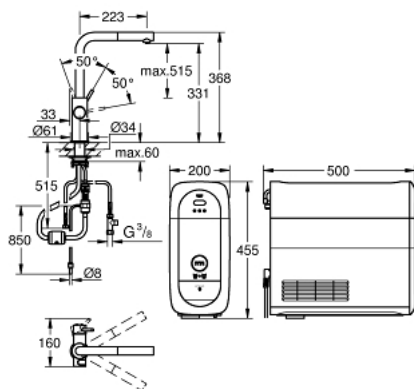

31 539 000 GROHE BLUE HOME ZESTAW STARTOWY Z WYCIĄGANĄ WYLEWKĄ W KSZTAŁCIE L

OPIS PRODUKTU (1/2)

- Colour: chrom
- elementy składowe:
  - GROHE Blue Home jednouchwytywa bateria kuchenna z filtrem do wody
  - montaż jednootworowy
  - wylewka L
  - przycisk umożliwiający uzyskanie trzech rodzajów schłodzonej wody pitnej
  - woda niegazowana, lekko gazowana, gazowana
  - GROHE Long-Life Shine powłoka chromowana
  - GROHE SilkMove głowica ceramiczna 28 mm
  - wyciągana wylewka z perlatozem
  - obrotowa wylewka
  - kąt obrotu 360°
  - oddzielne kanały dla wody przefiltrowanej i nieprzefiltrowanej
  - giętkie węże przyłączeniowe
  - GROHE Blue Home jednostka chłodząca
  - dostarcza 3 litry schłodzonej, gazowanej wody na godzinę
  - jednostka chłodząca 180 Watt, 230 V, 50 Hz
  - poziomy hałas w trybie czuwania 44 dB(A)
  - typ zabezpieczenia IP 21
  - znak CE
  - wymagane otwory wentylacyjne na dnie szafki kuchennej
  - Monitorowanie danych dotyczących zużycia filtra lub butli CO2 za pomocą aplikacji GROHE Watersystems
  - Przesyłanie danych przez Bluetooth 4.0* i WIFI
  - dostępne na urządzeniach Apple** i Android
  - Zasięg Bluetooth (10 m) różni się w zależności od użytych materiałów ściennych i podłogowych między nadajnikiem a odbiornikiem
  - kompatybilny z filtrem GROHE Blue w rozmiarze S i M, z filtrem GROHE Blue z węglem aktywnym oraz filtrem GROHE Blue magnezowo - cynkowym
  - filtr GROHE Blue w rozmiarze S - głowica filtra z elastyczną regulacją twardości wody